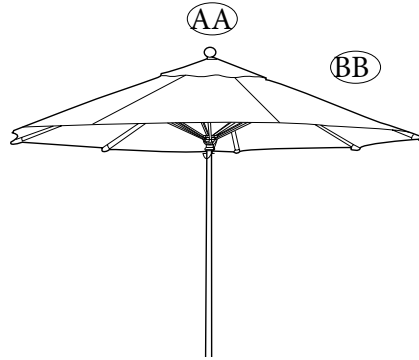

<sup>CH</sup>Made in China

Pricing Effective 1.1.14

Description	Reference Number	Color	Pack Weight Each LBS	Pack Volume CU FT	QTY	Suggested List Price \$ Ea.
<b>WOODEN MARKET UMBRELLAS</b>						
A. 7 Ft. WOODEN Market Umbrella with 1 1/2" Pole	98942031	FG	22.00	1.32	1	\$480.00
	98949731	PB				
	98942731	BU				
	98948231	TC				
	98940331	KH				
	98940431	WH				
	98944931	PE				
	98944831	SA				
	98945031	SB				
	98948131	TP				
98943131	TQ					
B. 9 Ft. WOODEN Market Umbrella with 1 1/2" Pole	98912031	FG	25.00	1.79	1	\$576.00
	98919731	PB				
	98918231	TC				
	98910431	WH				
	98910331	KH				
	98914931	PE				
	98914831	SA				
	98915031	SB				
	98918131	TP				
	98913131	TQ				
<b>WINDMASTER FIBERGLASS UMBRELLAS</b>						
AA. WINDMASTER <sup>CH</sup> 7.5 Ft. Fiberglass Umbrella with 1 1/2" Aluminum Pole	98380431	WH	20.94	1.94	1	\$600.00
	98380331	KH				
	98389731	PB				
	98386031	NY				
	98382031	FG				
	98342431	PI				
	98342531	CV				
	98318131	TP				
	98324131	TQ				
	BB. WINDMASTER <sup>CH</sup> 9 Ft. Fiberglass Umbrella with 1 1/2" Aluminum Pole	98820431				
98820331		KH				
98829731		PB				
98826031		NY				
98822031		FG				
98842431		PI				
98842531		CV				
98818131		TP				
98824131		TQ				
<b>OPTIONAL BAR &amp; BEACH BOTTOM UMBRELLA POLES</b>						
A. BAR HEIGHT WOODEN BOTTOM POLE (NOT SHOWN)	98111131	WD	4.00	.099	1	\$64.00
B. BAR HEIGHT <sup>CH</sup> ALUMINUM BOTTOM POLE	98222231	CB	1.76	0.064	1	\$39.00
C. BEACH <sup>CH</sup> ALUMINUM BOTTOM POLE	98333331	CB	1.76	0.064	1	\$42.00