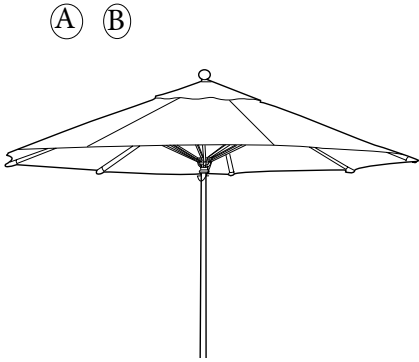

<sup>CH</sup>Made in China

Pricing Effective 1.1.14

Description	Reference Number	Color	Pack Weight Each LBS	Pack Volume CU FT	QTY	Suggested List Price \$ Ea.
<b>WOODEN MARKET UMBRELLAS</b>						
A. 7 Ft. WOODEN Market Umbrella with 1 1/2" Pole	98942031	FG	22.00	1.32	1	\$480.00
	98949731	PB				
	98942731	BU				
	98948231	TC				
	98940331	KH				
	98940431	WH				
	98944931	PE				
	98944831	SA				
	98945031	SB				
	98948131	TP				
98943131	TQ					
B. 9 Ft. WOODEN Market Umbrella with 1 1/2" Pole	98912031	FG	25.00	1.79	1	\$576.00
	98919731	PB				
	98918231	TC				
	98910431	WH				
	98910331	KH				
	98914931	PE				
	98914831	SA				
	98915031	SB				
	98918131	TP				
	98913131	TQ				
<b>WINDMASTER FIBERGLASS UMBRELLAS</b>						
AA. WINDMASTER <sup>CH</sup> 7.5 Ft. Fiberglass Umbrella with 1 1/2" Aluminum Pole	98380431	WH	20.94	1.94	1	\$600.00
	98380331	KH				
	98389731	PB				
	98386031	NY				
	98382031	FG				
	98342431	PI				
	98342531	CV				
	98318131	TP				
	98324131	TQ				
	BB. WINDMASTER <sup>CH</sup> 9 Ft. Fiberglass Umbrella with 1 1/2" Aluminum Pole	98820431				
98820331		KH				
98829731		PB				
98826031		NY				
98822031		FG				
98842431		PI				
98842531		CV				
98818131		TP				
98824131		TQ				
<b>OPTIONAL BAR &amp; BEACH BOTTOM UMBRELLA POLES</b>						
A. BAR HEIGHT WOODEN BOTTOM POLE (NOT SHOWN)	98111131	WD	4.00	.099	1	\$64.00
B. BAR HEIGHT <sup>CH</sup> ALUMINUM BOTTOM POLE	98222231	CB	1.76	0.064	1	\$39.00
C. BEACH <sup>CH</sup> ALUMINUM BOTTOM POLE	98333331	CB	1.76	0.064	1	\$42.00